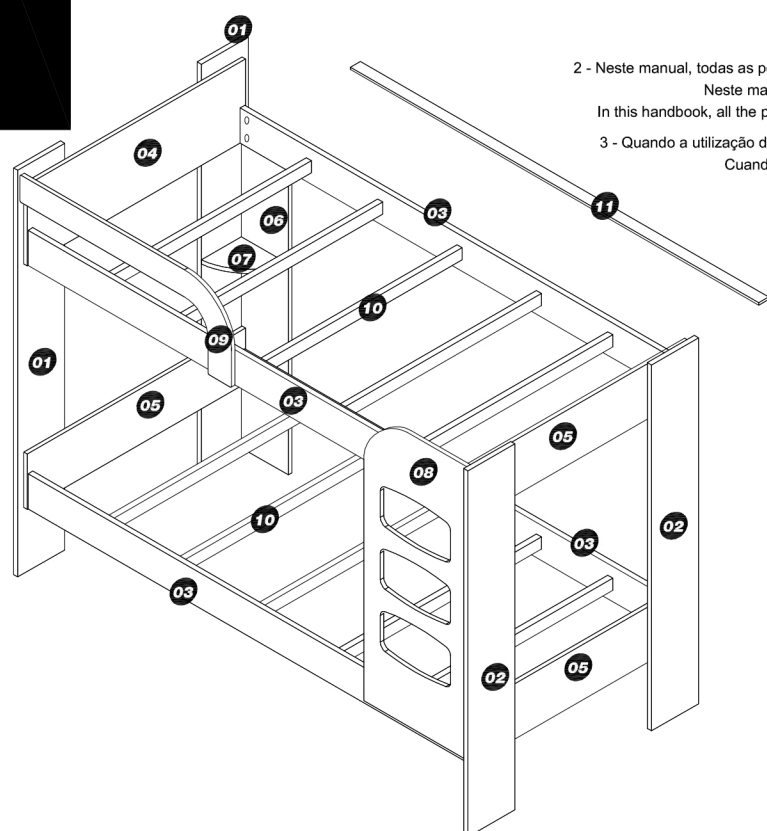

Instruções - Instrucciones - Instructions