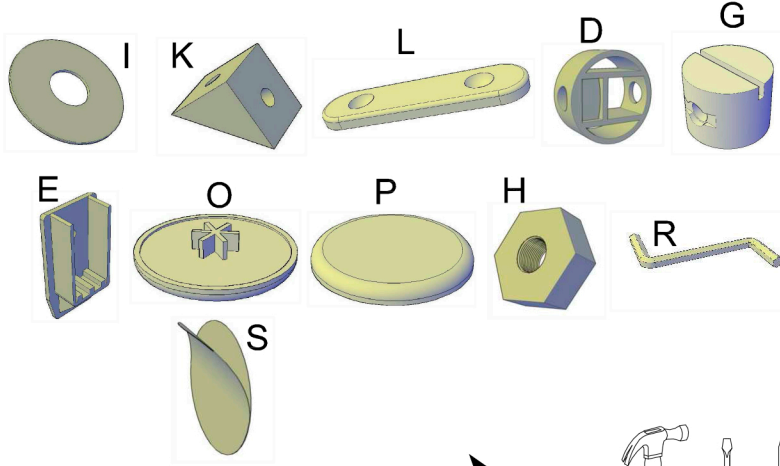

Código	N°	Peças | Piezas | Pieces	Medidas | Sizes	Qt.
03600	01	Pé de cabeceira	1500x200	02
03601	02	Pé de peseira	1350x200	02
03602	03	Barra	1900x130	04
03603	04	Travessa superior da cabeceira	930x299	01
03604	05	Travessa da cabeceira e peseira	930x204	03
03605	06	Trava	1240x200	01
03608	07	Prateleira	180x180	01
03606	08	Escada	1085x450	01
03607	09	Grade de proteção	895x355	01
03139	10	Travessa	883x45	10
01895	11	Ripa	1850x45	14
*	12	Aplique	1200x70	02
*	13	Aplique	650x70	01

Código	Item	Acessórios / Herrajes / Accesorios	Qt.
30001112	A	Parafuso 7x40	04
30000674	B	Parafuso 7x30	16
30001039	C	Parafuso 1/4x4	16
30000302	D	Anel fixador	16
90813	E	Bucha retangular	20
30009275	F	Parafuso 5x60	08
30008479	G	Bucha expansiva	08
30001159	H	Porca	05
30001160	I	Arnuela	05
30001238	J	Parafuso 1/4x70	05
30009931	K	Cantoneira 02 furos	05
30001071	L	Sapata	10
30000711	M	Parafuso 3,5x12	30
30008478	N	Prego 14x15	70
30001123	O	Tampa allen	25
30000995	P	Tampa 13 mm	16
30000717	Q	Parafuso 5x30	04
30001224	R	Chave allen	01
*	S	Tapa furo adesivo	37